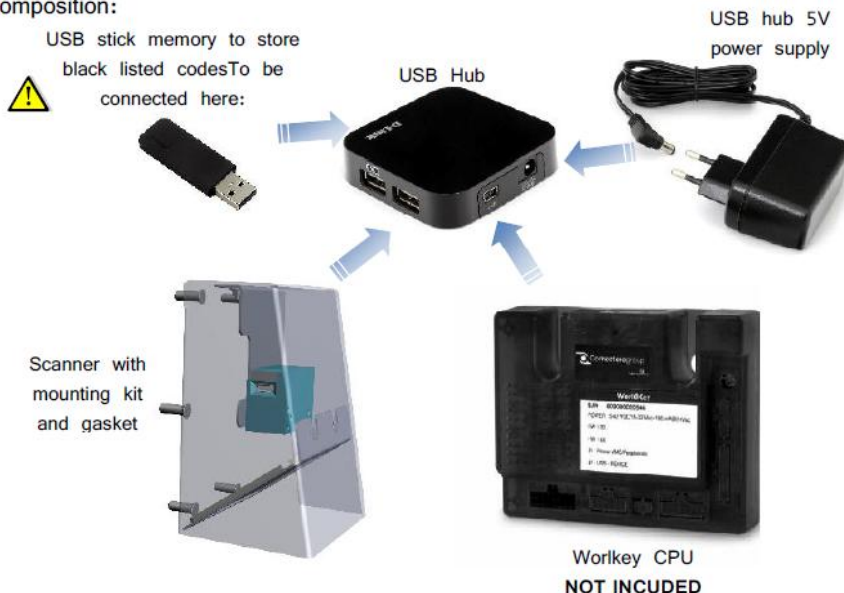

## Tpv de cobro para tarjetas Mifare

Easy Pay es un TPV de cobro para la gestión de servicios realizados mediante el sistema World Key con Código de barras. Este sistema permite la gestión del cobro y venta del mismo sistema.

### Prestaciones

- \* Lector de tarjeta Mifare y posibilidad de recarga en el mismo terminal
- \* Display de LCD que permite un fácil manejo
- \* Gestión del cobro y venta en el mismo equipo.
- \* Fabricada con componentes que facilitan el transporte gracias a su peso.
- \* Impresora térmica integrada con:
  - Fecha y hora de la transacción
  - Cantidad de monedas salidas
  - Total Euro
  - Número recibo

### Kit composition:

Este sistema permite la lectura del código de barras generado por el sistema Easy Pay y gestiona la venta de los servicios realizados mediante el sistema World Key